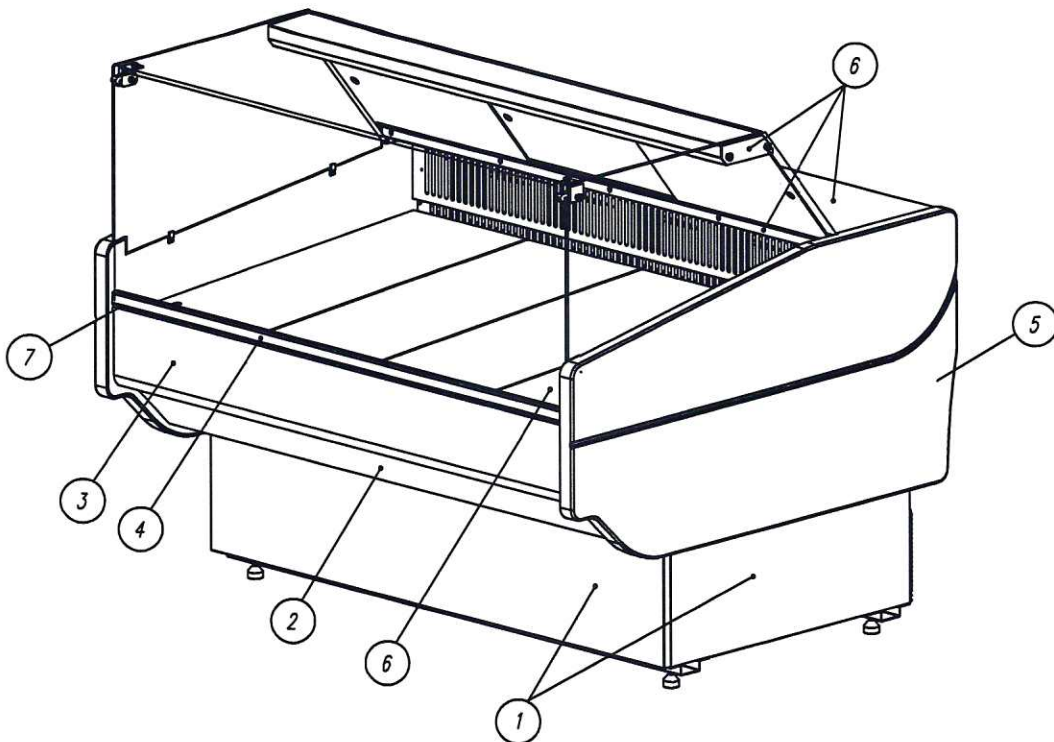

Схема 3. Изготовление под заказ

GC120 SM _____-1 KombiLux Кол-во ___ шт
GC120 SV _____-1 KombiLux Кол-во ___ шт
GC120 VM _____-1 KombiLux Кол-во ___ шт
GC120 VV _____-1 KombiLux Кол-во ___ шт
GC120 SL _____-1 KombiLux Кол-во ___ шт
GC120 VM-5 _____-1 KombiLux Кол-во ___ шт
GC120 VM-6 _____-1 KombiLux Кол-во ___ шт
GC120 VV-5 _____-1 KombiLux Кол-во ___ шт
GC120 VV-6 _____-1 KombiLux Кол-во ___ шт

- ① Панели машинного отделения – сталь RAL9005 (черный)
- ② Панель передняя нижняя – ПАТТЕРН ТЕМНЫЙ ДУБ*
- ③ Панель передняя сменная – ПАТТЕРН ТЕМНЫЙ ДУБ*
- ④ Вставка в профиль – ПАТТЕРН ТЕМНЫЙ ДУБ*
- ⑤ Боковина – пластик RAL9005 (черный)
- ⑥ Столешница, обшивка испарителя, выкладка, светильник – сталь нерж
- ⑦ Профиль под стекло – профиль анодированный

* ВНИМАНИЕ с 14.01.20 изменен паттерн ОЛЬХА на ТЕМНЫЙ ДУБ

Согласовано от Заказчика: _____