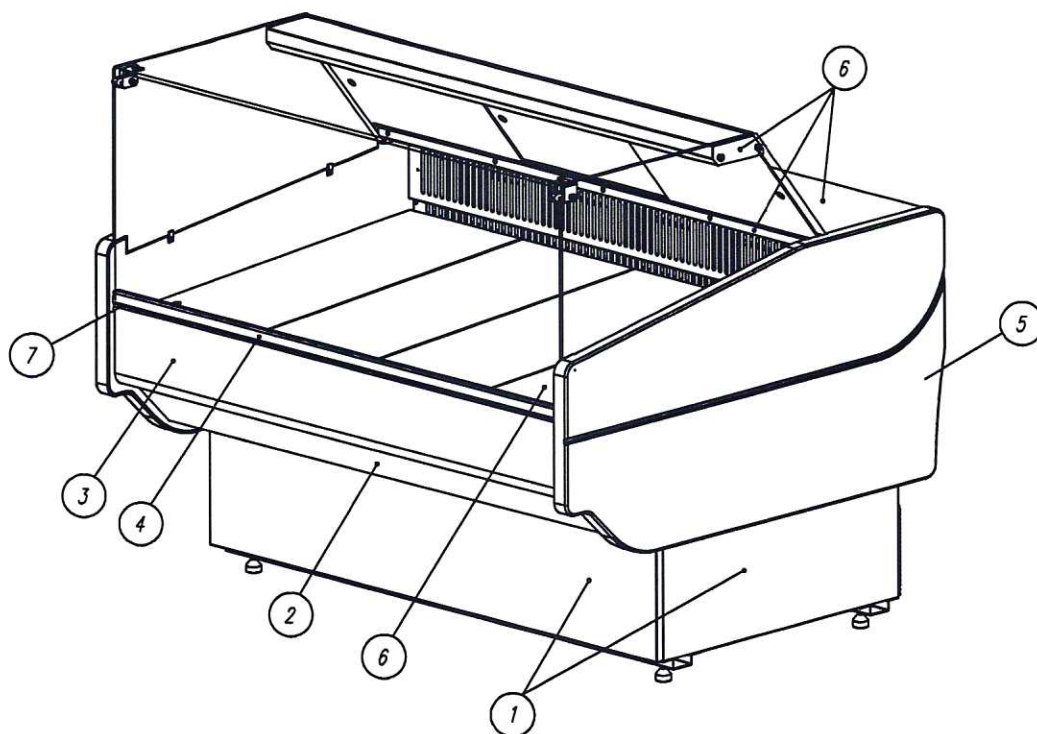

Схема 1  
GC120 3004

- ① Панели машинного отделения – сталь RAL9006 (серый)
- ② Панель передняя нижняя – сталь RAL9006 (серый)
- ③ Панель передняя сменная – сталь RAL3004 (гранат)
- ④ Вставка в профиль – RAL3004 (гранат)
- ⑤ Боковина – пластик RAL9006 (серый)
- ⑥ Столешница, обшивка испарителя,  
выкладка, светильник – сталь нерж
- ⑦ Профиль под стекло – профиль анодированный

## Схема 2. Изготовление под заказ

GC120 SM \_\_\_\_\_ -1 KombiLux Кол-во \_\_\_\_ шт  
GC120 SV \_\_\_\_\_ -1 KombiLux Кол-во \_\_\_\_ шт  
GC120 VM \_\_\_\_\_ -1 KombiLux Кол-во \_\_\_\_ шт  
GC120 VV \_\_\_\_\_ -1 KombiLux Кол-во \_\_\_\_ шт  
GC120 SL \_\_\_\_\_ -1 KombiLux Кол-во \_\_\_\_ шт  
GC120 VM-5 \_\_\_\_\_ -1 KombiLux Кол-во \_\_\_\_ шт  
GC120 VM-6 \_\_\_\_\_ -1 KombiLux Кол-во \_\_\_\_ шт  
GC120 VV-5 \_\_\_\_\_ -1 KombiLux Кол-во \_\_\_\_ шт  
GC120 VV-6 \_\_\_\_\_ -1 KombiLux Кол-во \_\_\_\_ шт

- ① Панели машинного отделения – ПАТТЕРН ТЕМНЫЙ ДУБ\*
- ② Панель передняя нижняя – сталь нерж
- ③ Панель передняя сменная – сталь нерж
- ④ Вставка в профиль – сталь нерж
- ⑤ Боковина – пластик RAL9005 (черный)
- ⑥ Столешница, обшивка испарителя, выкладка, светильник – сталь нерж
- ⑦ Профиль под стекло – профиль анодированный