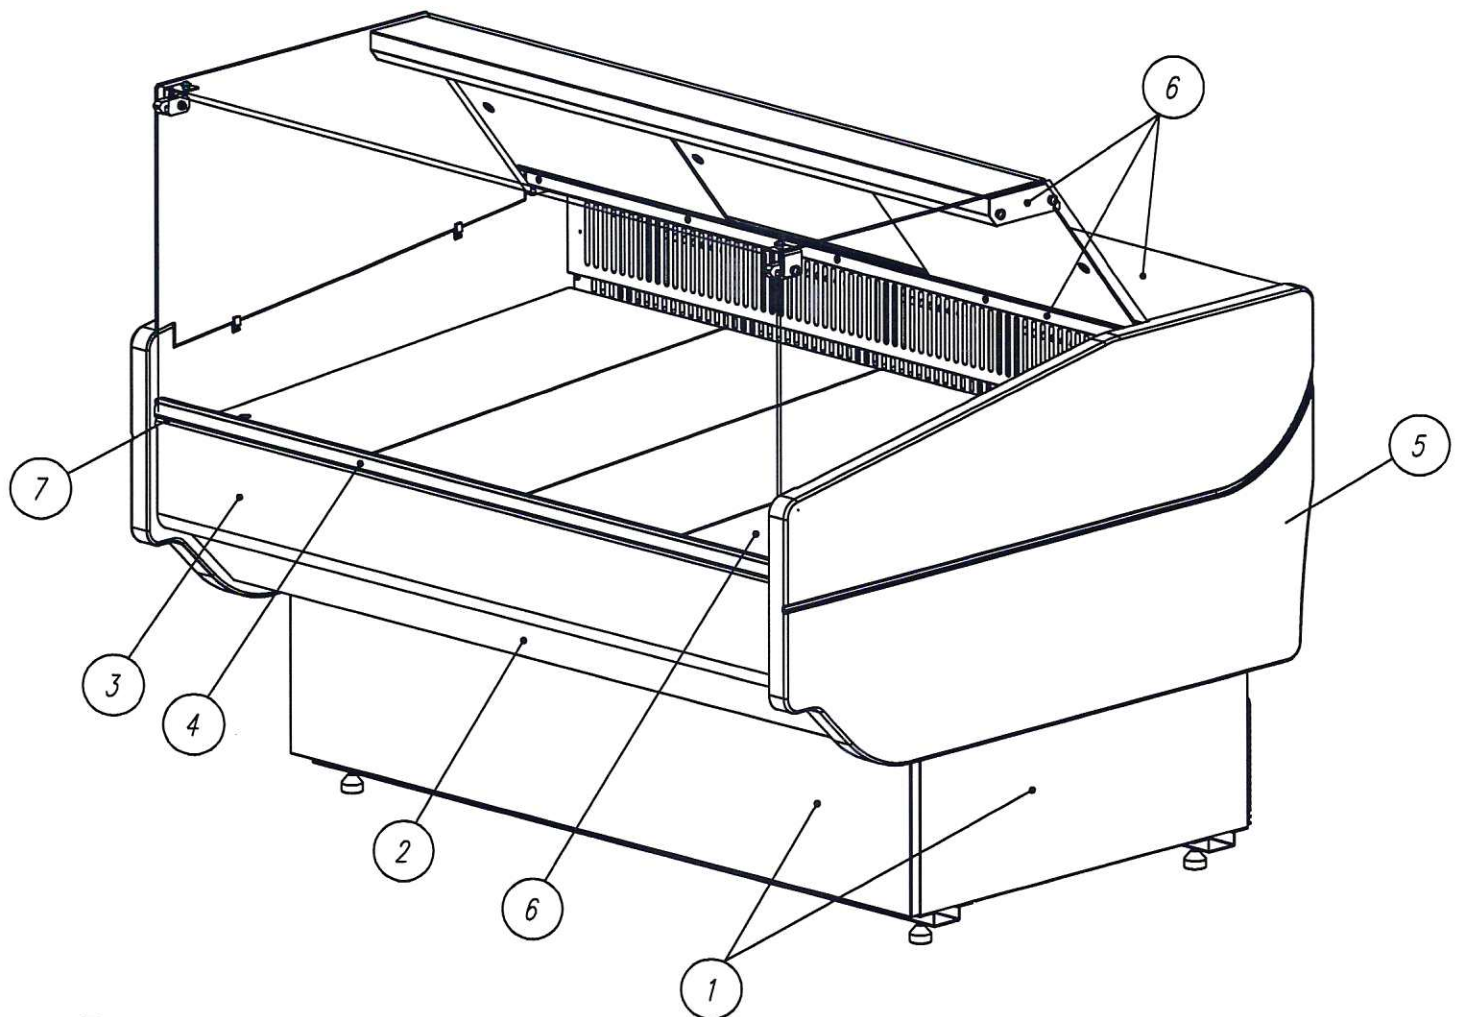

Схема 1  
GC120 3004

- ① Панели машинного отделения – сталь RAL9006 (серый)
- ② Панель передняя нижняя – сталь RAL9006 (серый)
- ③ Панель передняя сменная – сталь RAL3004 (гранат)
- ④ Вставка в профиль – RAL3004 (гранат)
- ⑤ Боковина – пластик RAL9006 (серый)
- ⑥ Столешница, обшивка испарителя,  
выкладка, светильник – сталь нерж
- ⑦ Профиль под стекло – профиль анодированный

## Схема 2. Изготовление под заказ

GC120 SM \_\_\_\_\_ -1 KombiLux Кол-во \_\_\_\_ шт  
GC120 SV \_\_\_\_\_ -1 KombiLux Кол-во \_\_\_\_ шт  
GC120 VM \_\_\_\_\_ -1 KombiLux Кол-во \_\_\_\_ шт  
GC120 VV \_\_\_\_\_ -1 KombiLux Кол-во \_\_\_\_ шт  
GC120 SL \_\_\_\_\_ -1 KombiLux Кол-во \_\_\_\_ шт  
GC120 VM-5 \_\_\_\_\_ -1 KombiLux Кол-во \_\_\_\_ шт  
GC120 VM-6 \_\_\_\_\_ -1 KombiLux Кол-во \_\_\_\_ шт  
GC120 VV-5 \_\_\_\_\_ -1 KombiLux Кол-во \_\_\_\_ шт  
GC120 VV-6 \_\_\_\_\_ -1 KombiLux Кол-во \_\_\_\_ шт

- ① Панели машинного отделения – ПАТТЕРН ТЕМНЫЙ ДУБ\*
- ② Панель передняя нижняя – сталь нерж
- ③ Панель передняя сменная – сталь нерж
- ④ Вставка в профиль – сталь нерж
- ⑤ Боковина – пластик RAL9005 (черный)
- ⑥ Столешница, обшивка испарителя, выкладка, светильник – сталь нерж
- ⑦ Профиль под стекло – профиль анодированный